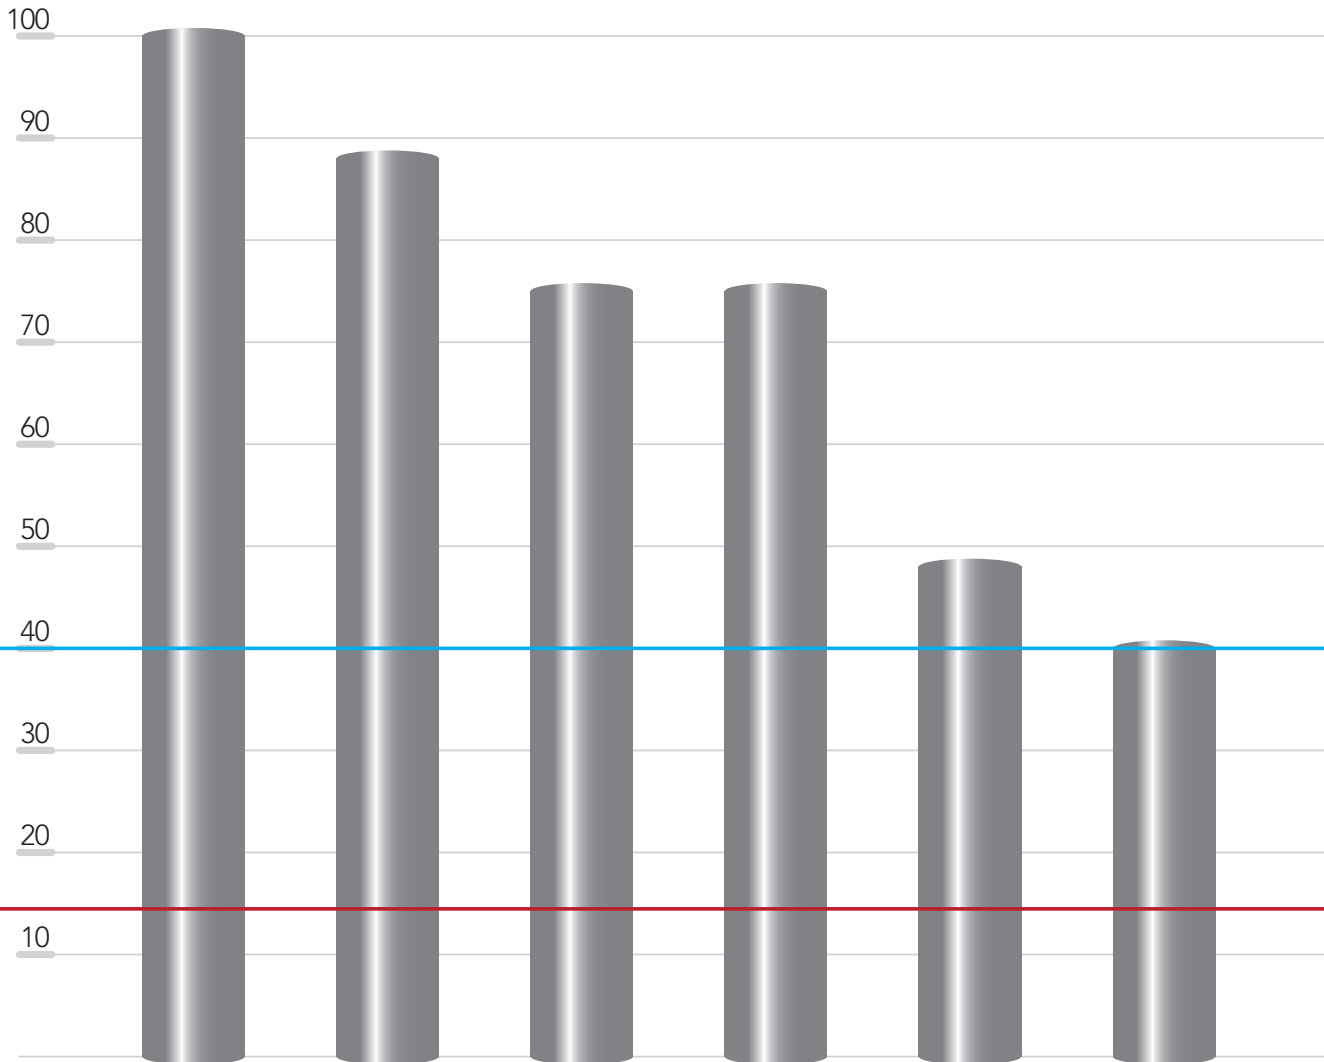

mg/m³

Schweiz Gütesiegel

§ 15 a Verordnung

Regensburg / München

BImSch Stufe 1

uZ 37 öster. Umweltz.

BImSch Stufe 2 ab 2015